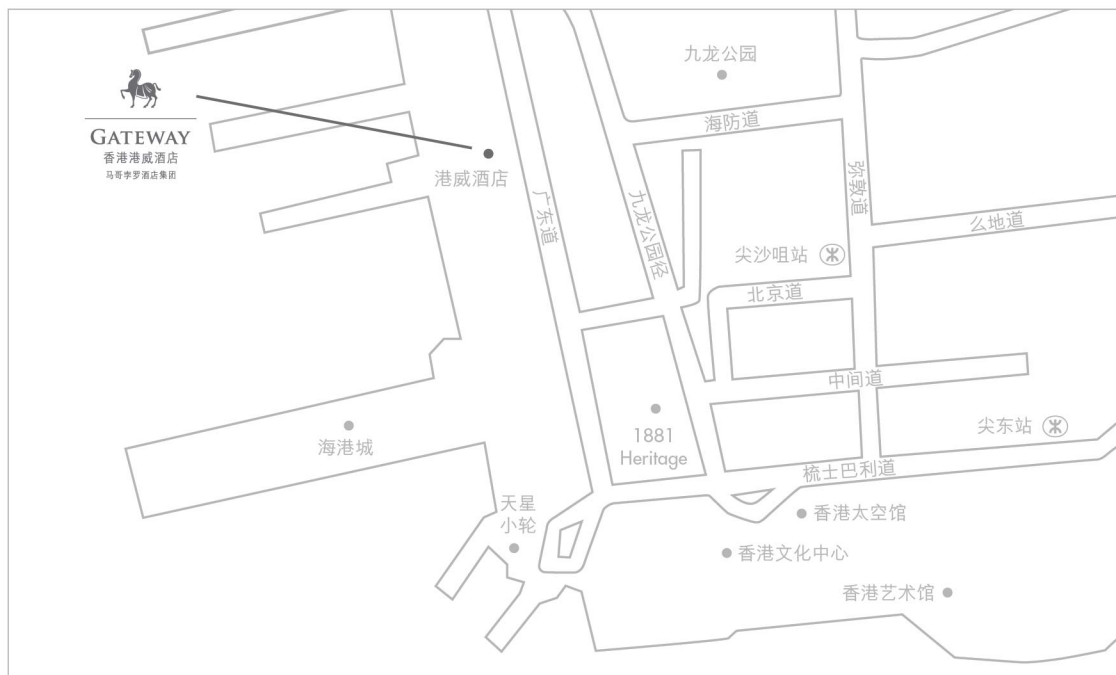

GATEWAY

香港港威酒店

马哥孛罗酒店集团

EXPLORE DISCOVER EXPERIENCE

位置

位于名店林立的广东道，连接城中最大规模的购物及商业中心海港城，是购物休闲的理想热点

可步行前往著名景点，如：九龙公园、香港文化中心等

由邻近的天星码头乘小轮前往香港会议展览中心，只需10分钟，距离中港码头亦只是数步之遥

中国香港特别行政区九龙尖沙咀海港城广东道13号 T +852 2113 0888

marcopolohotels.cn | marcopolohotels.com  global hotel alliance