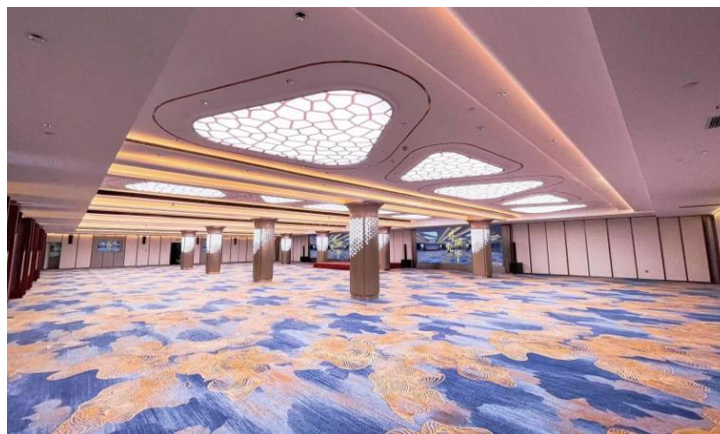

酒店拥有280间套客房，所有房间配备55英寸飞利浦液晶电视（含1000多部电影点播），高标准设计及装修，简洁而充满魅力，极具地方特色。

其中27间设计独特的套房，无论是设计风格，还是豪华舒适程度定会给您留下深刻的印象。行政楼层和行政酒廊，为品味独特的商务旅行者提供奢华完美及高科技的设备。

客房

高级客房

设计雅致，拥有城市景色，位于酒店的5楼至6楼，面积由35平方米（376平方英尺）至43平方米（462平方英尺）。

豪华客房

位于酒店的7楼至9楼，装潢高雅及拥有迷人城市美景，面积由32平方米（344平方英尺）至39平方米（419平方英尺）。

贵宾楼层高级客房

设备豪华完善的贵宾楼层高级客房位于酒店的10至12楼, 平均面积为32平方米(344平方英尺)至39平方米(419.6平方英尺)。

住客可享贵宾楼层雅座独特服务、优惠及设施。

套房

特色套房

每间城景套房均装潢豪华, 设备现代化, 平均面积为46平方米(495平方英尺)至84平方米(904平方英尺)。住客可享个人化贵宾楼层雅座无微不至的服务。

大堂酒廊

位于 1 楼大堂内的大堂酒廊，全新升级，拥有中国第二大的漆画！挑高空间宽敞大气，布局合理，拥有舒适且私密的用餐体验。

可以享受到招牌拿破仑蛋糕和各式创意甜品，不定期的主题下午茶也给味蕾不断的满足和冲击。还可以品味各式葡萄酒、啤酒、咖啡和特色的闽南风情中式茶，更有特调鸡尾酒陪您度过愉悦之夜。

营业时间 12:00-22:00

马哥孛罗咖啡厅

咖啡厅位于酒店 2 楼，四面通透的岛屿景观，高挑落地窗打造全方位自然采光时尚观感，大气雅致的空间，复古绿和活力橙完美撞色，让您享用美味的同时，心旷神怡。

晋江马哥孛罗酒店

会议活动

传媒查询，请联络：数字营销和传讯经理 蔡爱凤女士
电话 +86 157 5988 9210 电邮 ivy.cai@marcopolohotels.com

酒店拥有完善的会议及宴会设施，共计有汉唐宫宴会厅和 5 个多功能宴会厅，可容纳 1200 多人，为商务会议提供高等级的服务，先进的会议音响设施设备，如无线麦克风、专业音箱、手拉手会议设备等，可满足各类会议的需要；公共区域免费无线网络覆盖，可保证高速通畅的网络使用需要，是安排大型会议、研讨会及宴会的理想场所。