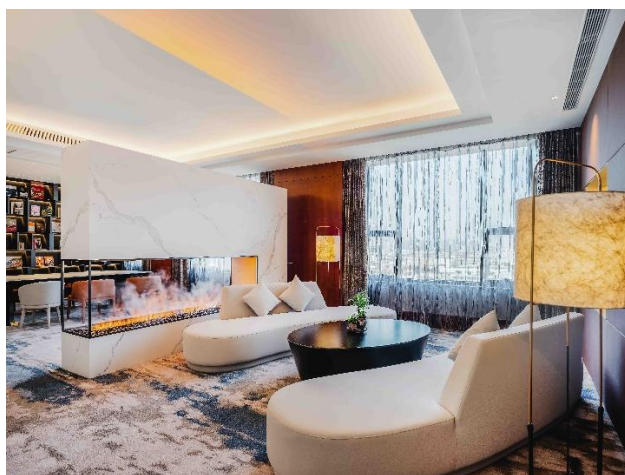

行政酒廊

行政楼层拥有商务设施，豪华的行政酒廊，免费宽带上网服务，国际自助早餐，免费提供咖啡和茶，晚上更有吸引人的各式饮料及鸡尾酒提供。

您可以畅享惬意的下午茶时光，点一杯马哥孛罗招牌伯爵葡萄冰茶或咖啡，沉浸在各种各样的美味甜点及小食，欣赏高空景色的同时激发无限创意。晚上恢复活力的欢乐时光，您可以体验更多当地和国际的小食和饮料。

营业时间 07:30-21:30