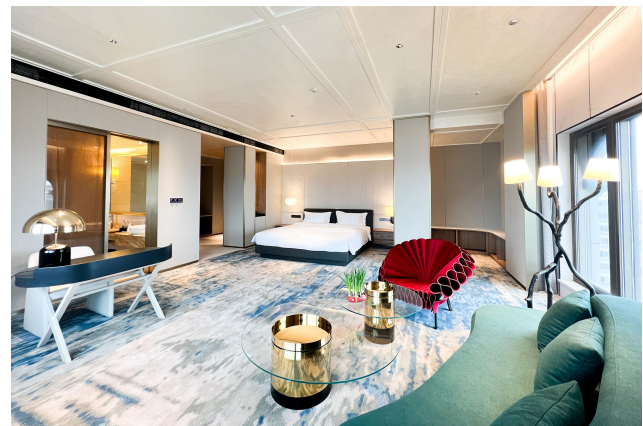

酒店拥有280间套客房，所有房间配备55英寸飞利浦液晶电视（含1000多部电影点播），高标准设计及装修，简洁而充满魅力，极具地方特色。

其中27间设计独特的套房，无论是设计风格，还是豪华舒适程度定会给您留下深刻的印象。行政楼层和行政酒廊，为品味独特的商务旅行者提供奢华完美及高科技的设备。

客房

高级客房

设计雅致，拥有城市景色，位于酒店的5楼至6楼，面积由35平方米（376平方英尺）至43平方米（462平方英尺）。

豪华客房

位于酒店的7楼至9楼，装潢高雅及拥有迷人城市美景，面积由32平方米（344平方英尺）至39平方米（419平方英尺）。

贵宾楼层高级客房

设备豪华完善的贵宾楼层高级客房位于酒店的10至12楼, 平均面积为32平方米(344平方英尺)至39平方米(419.6平方英尺)。

住客可享贵宾楼层雅座独特服务、优惠及设施。

套房

特色套房

每间城景套房均装潢豪华, 设备现代化, 平均面积为46平方米(495平方英尺)至84平方米(904平方英尺)。住客可享个人化贵宾楼层雅座无微不至的服务。

特色套房

酒店15楼特色套房, 面积58平方米(624平方英尺)至90平方米(968平方英尺), 装潢雅致的卧室及起居室让住客完全沉醉在极致舒适的环境中。

总理套房

酒店总理套房,面积 100 平方米(1076 平方英尺),拥有独立的客厅,户外花园和空中茶室,令您的旅途悠享惬意舒适。

贵宾楼层

贵宾楼层位于酒店的 10 层至 12 层,为尊贵的旅客提供体贴入微的私人管家服务。瑰丽的装潢、豪华的设施以及贵宾楼层雅座让宾客尽享优质、奢华和个性化的额外礼遇。

贵宾楼层拥有商务设施,豪华的行政酒廊,免费宽带上网服务,国际自助早餐,免费提供咖啡和茶,晚上更有欢乐时光供应吸引人的各式点心及鸡尾酒饮品。贵宾楼层客房及套房装修奢华,设备现代化。宾客在此可享受个性化的服务,让身心彻底放松。

宾客专属礼遇包括:

管家服务

尊享专属管家服务,快捷办理入住和退房。

丰富设施

行政酒廊配备多功能会议室,为宾客提供个性化服务和私密的会晤空间。雅座空间宽阔,包括能容纳 6 人的家庭私人影院,配备全躺椅沙发和环绕立体声设备。