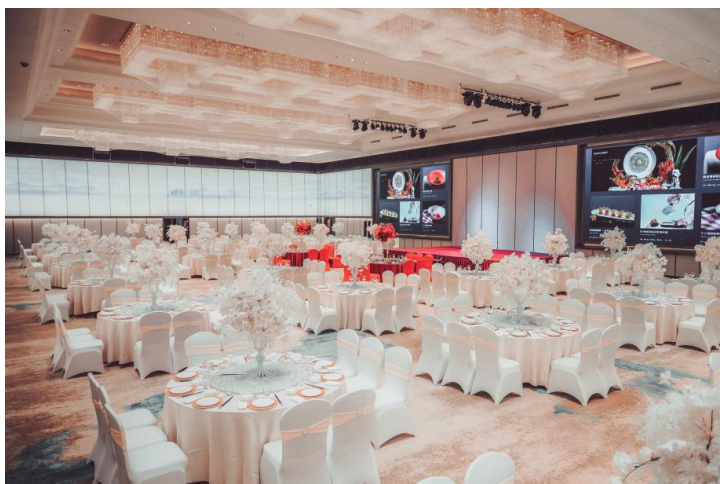

大堂酒廊

位于 1 楼大堂内的大堂酒廊，全新升级，拥有中国第二大的漆画！挑高空间宽敞大气，布局合理，拥有舒适且私密的用餐体验。

可以享受到招牌拿破仑蛋糕和各式创意甜品，不定期的主题下午茶也给味蕾不断的满足和冲击。还可以品味各式葡萄酒、啤酒、咖啡和特色的闽南风情中式茶，更有特调鸡尾酒陪您度过愉悦之夜。

营业时间 12:00-22:00

马哥孛罗咖啡厅

咖啡厅位于酒店 2 楼，四面通透的岛屿景观，高挑落地窗打造全方位自然采光时尚观感，大气雅致的空间，复古绿和活力橙完美撞色，让您享用美味的同时，心旷神怡。

升级后的马哥孛罗咖啡厅将提供自助早餐和西餐零点及套餐服务，从全球挑选新鲜且高品质食材，配合高超烹饪技巧，呈现地道西式盛宴。

营业时间 06:30-22:00

行政酒廊

行政楼层拥有商务设施，豪华的行政酒廊，免费宽带上网服务，国际自助早餐，免费提供咖啡和茶，晚上更有吸引人的各式饮料及鸡尾酒提供。

您可以畅享惬意的下午茶时光，点一杯马哥孛罗招牌伯爵葡萄冰茶或咖啡，沉浸在各种各样的美味甜点及小食，欣赏高空景色的同时激发无限创意。晚上恢复活力的欢乐时光，您可以体验更多当地和国际的小食和饮料。

晋江马哥孛罗酒店

会议活动

传媒查询，请联络：数字营销和传讯经理 蔡爱凤女士
电话 +86 157 5988 9210 电邮 ivy.cai@marcopolohotels.com

酒店拥有完善的会议及宴会设施，共计有汉唐宫宴会厅和 5 个多功能宴会厅，可容纳 1200 多人，为商务会议提供高等级的服务，先进的会议音响设施设备，如无线麦克风、专业音箱、手拉手会议设备等，可满足各类会议的需要；公共区域免费无线网络覆盖，可保证高速通畅的网络使用需要，是安排大型会议、研讨会及宴会的理想场所。