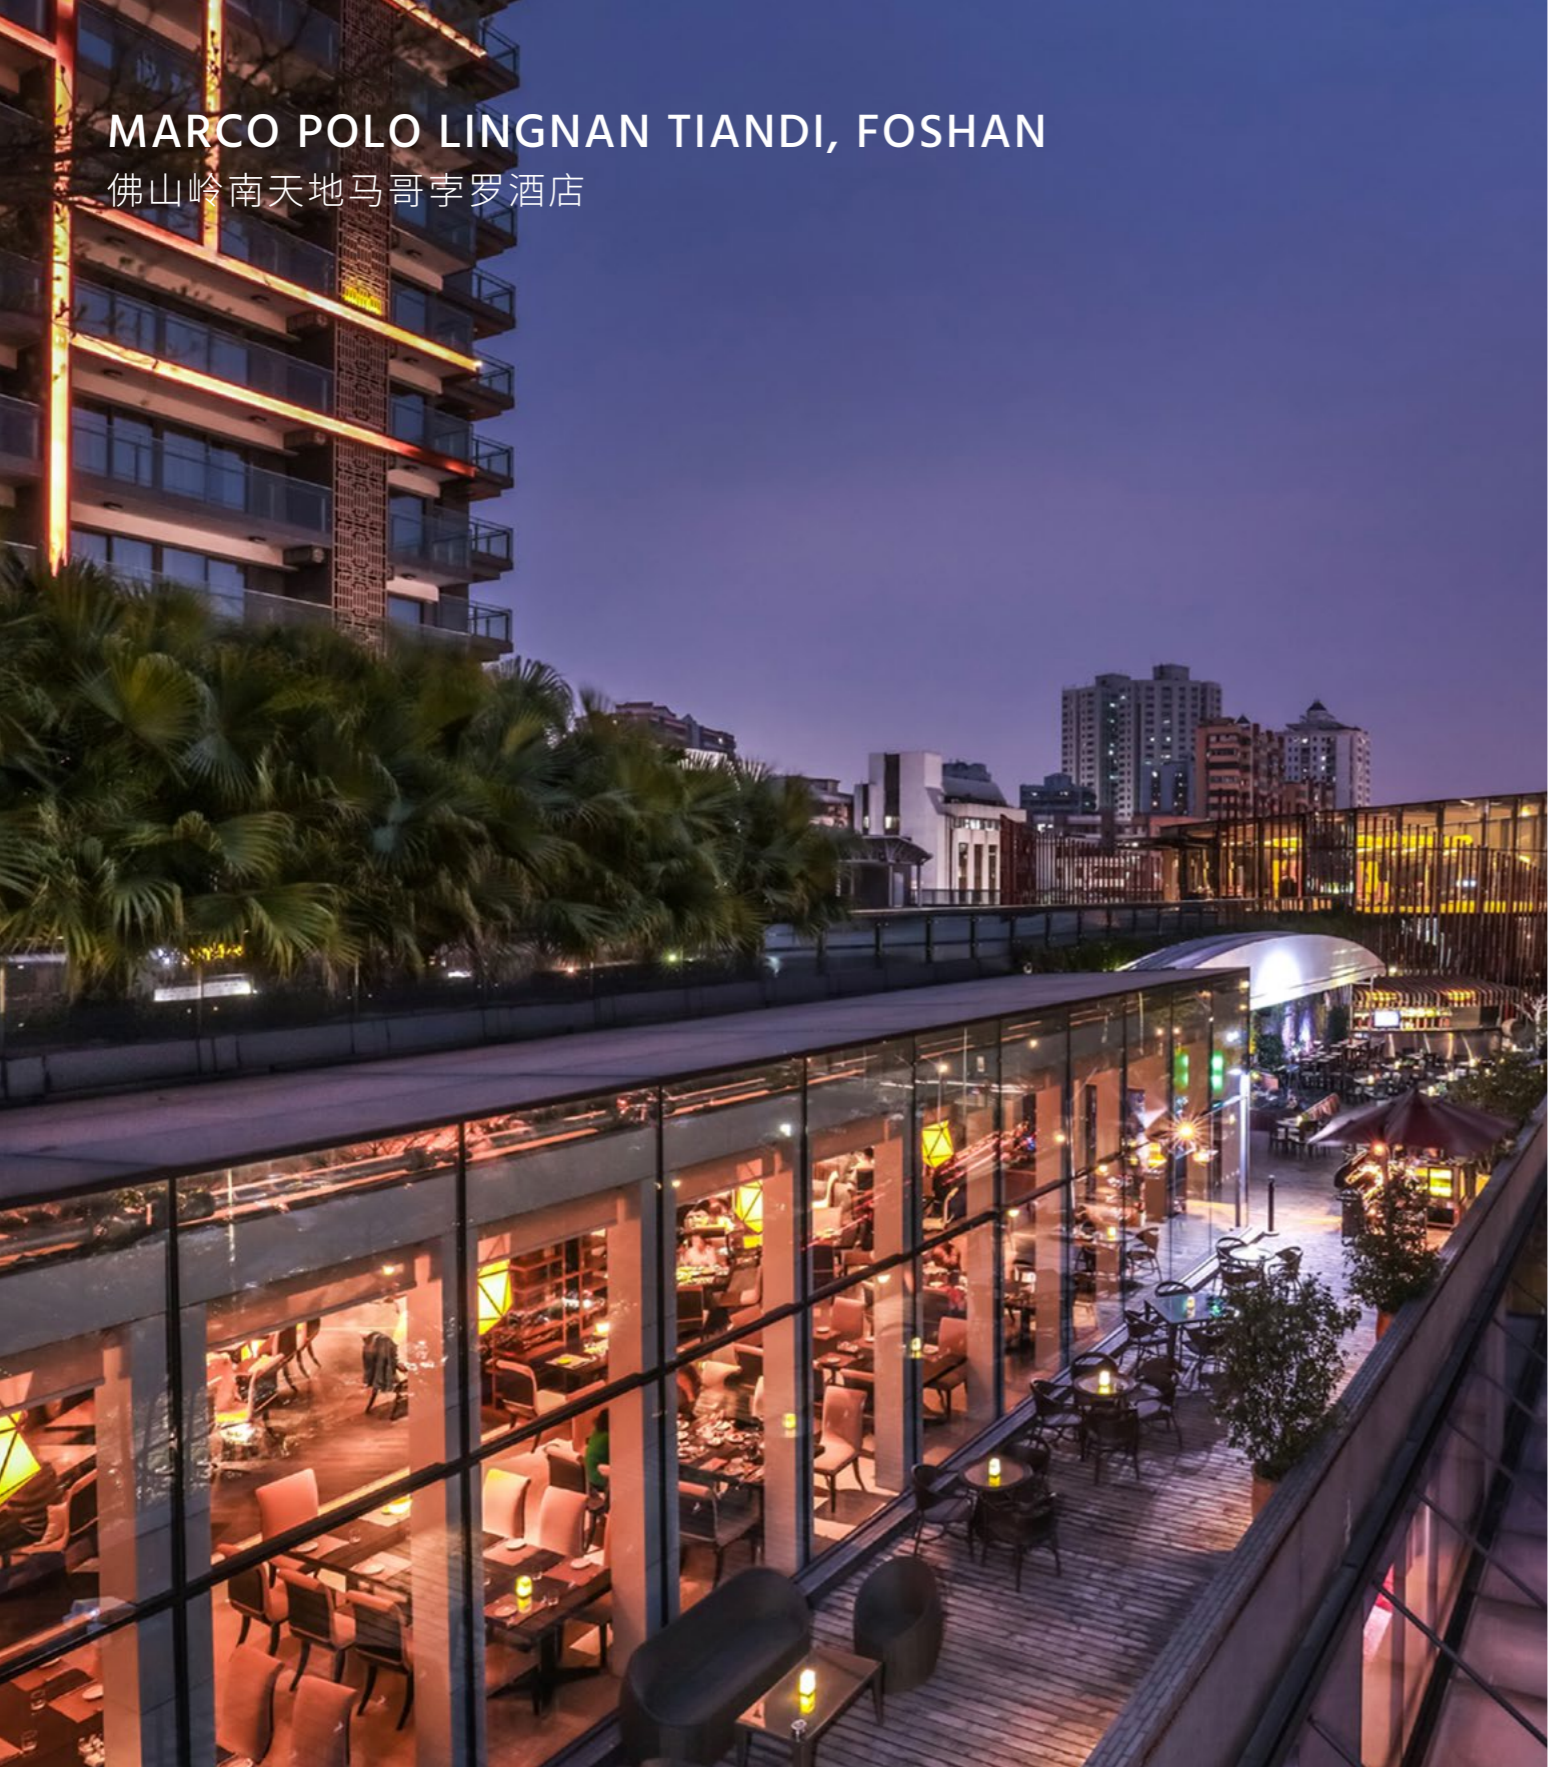

MARCO POLO LINGNAN TIANDI, FOSHAN

佛山岭南天地马哥孛罗酒店

LOCATION

- Located in Foshan's central Chancheng district at the junction of Zumiao Road and Renmin Road
- Adjacent to the Ancestral Temple and Foshan Lingnan Tiandi, a heritage shopping and recreational area

FACILITIES

- 390 guestrooms, suites, villas and serviced apartments
- The Continental Club
- Dining: Cafe Marco, The Deck, Lingnan Private Cuisine and Lobby Lounge
- Gym and 28-metre indoor swimming pool

MEETING FACILITIES

- Marco Polo Ballroom and the Ceremonial Hall accommodate weddings, 8 function rooms feature natural light and landscaped gardens
- Over 3,000 square metres of meeting space

位置

- 位于佛山市禅城区中心的祖庙路与人民路交界
- 毗邻祖庙、岭南天地历史购物和娱乐区

设施

- 390 间客房、套房、花园套房及服务式公寓
- 贵宾楼层
- 餐饮：马哥孛罗咖啡厅、最吧、岭南·私宴及大堂酒廊
- 健身房及 28 米室内恒温泳池

会议设施

- 马哥孛罗宴会厅、天地礼堂、及 8 个天然光充沛设备齐全多功能岭南厅
- 会议场地超 3,000 平方米

No. 97 Renmin Road, Chancheng District, Foshan 528000, Guangdong, China
中国广东省佛山市禅城区人民路 97 号

T +86 757 8250 1888
foshan@marcopolohotels.com

marcopolohotels.com

	Distance/ 距离		
Guangzhou Baiyun International Airport / 广州白云国际机场	55 km/ 公里	70 mins/ 分钟	-
Zumiao Metro Station / 祖庙地铁站	570 m/ 米	5 mins/ 分钟	5-7 mins/ 分钟
Lingnan Tiandi / 岭南天地	100 m/ 米	-	2 mins/ 分钟
Zumiao Temple / 祖庙博物馆	150 m/ 米	-	2 mins/ 分钟
Liang Garden/ 梁园	1.5 km/ 公里	5 mins/ 分钟	22 mins/ 分钟