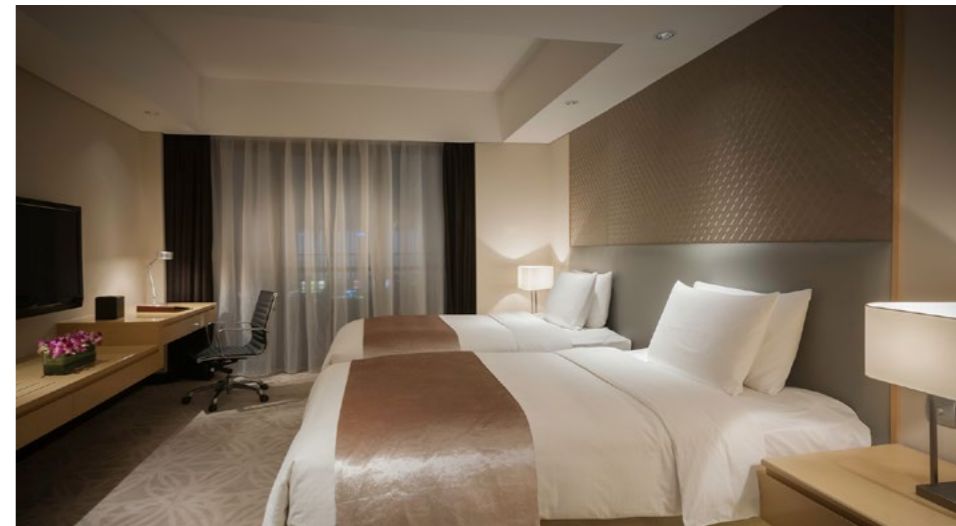

MARCO POLO LINGNAN TIANDI, FOSHAN

佛山岭南天地马哥孛罗酒店

LOCATION

- Located in Foshan's central Chancheng district at the junction of Zumiao Road and Renmin Road
- Adjacent to the Ancestral Temple and Foshan Lingnan Tiandi, a heritage shopping and recreational area

FACILITIES

- 390 guestrooms, suites, villas and serviced apartments
- The Continental Club
- Dining: Cafe Marco, The Deck, Lingnan Private Cuisine and Lobby Lounge
- Gym and 28-metre indoor swimming pool

MEETING FACILITIES

- Marco Polo Ballroom and the Ceremonial Hall accommodate weddings, 8 function rooms feature natural light and landscaped gardens
- Over 3,000 square metres of meeting space

位置

- 位于佛山市禅城区中心的祖庙路与人民路交界
- 毗邻祖庙、岭南天地历史购物和娱乐区

设施

- 390 间客房、套房、花园套房及服务式公寓
- 贵宾楼层
- 餐饮：马哥孛罗咖啡厅、最吧、岭南·私宴及大堂酒廊
- 健身房及 28 米室内恒温泳池

会议设施

- 马哥孛罗宴会厅、天地礼堂、及 8 个天然光充沛设备齐全多功能岭南厅
- 会议场地超 3,000 平方米

No. 97 Renmin Road, Chancheng District, Foshan 528000, Guangdong, China
中国广东省佛山市禅城区人民路 97 号

T +86 757 8250 1888
foshan@marcopolohotels.com

marcopolohotels.com

	Distance/ 距离		
Guangzhou Baiyun International Airport / 广州白云国际机场	55 km/ 公里	70 mins/ 分钟	-
Zumiao Metro Station / 祖庙地铁站	570 m/ 米	5 mins/ 分钟	5-7 mins/ 分钟
Lingnan Tiandi / 岭南天地	100 m/ 米	-	2 mins/ 分钟
Zumiao Temple / 祖庙博物馆	150 m/ 米	-	2 mins/ 分钟
Liang Garden/ 梁园	1.5 km/ 公里	5 mins/ 分钟	22 mins/ 分钟