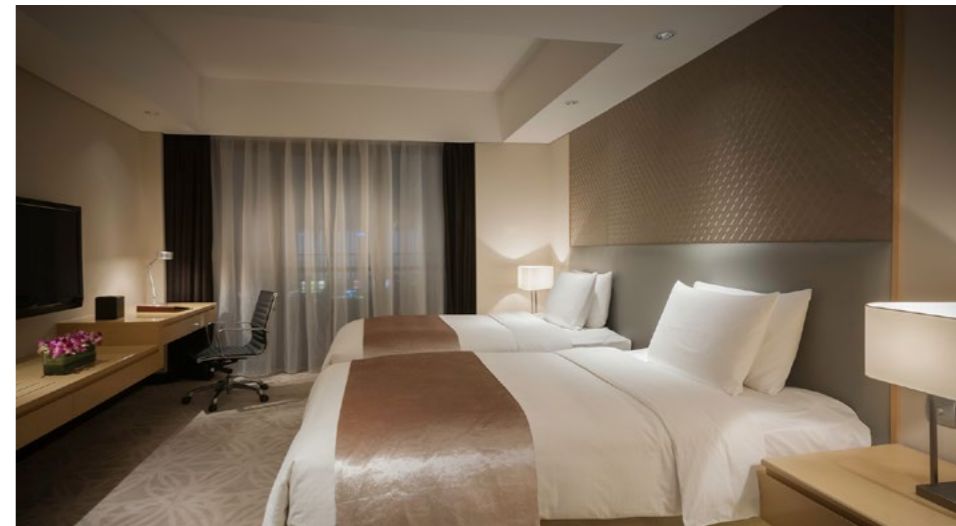

MARCO POLO LINGNAN TIANDI, FOSHAN

佛山嶺南天地馬哥孛羅酒店

LOCATION

- Located in Foshan's central Chancheng district at the junction of Zumiao Road and Renmin Road
- Adjacent to the Ancestral Temple and Foshan Lingnan Tiandi, a heritage shopping and recreational area

FACILITIES

- 390 guestrooms, suites, villas and serviced apartments
- The Continental Club
- Dining: Cafe Marco, The Deck, Lingnan Private Cuisine and Lobby Lounge
- Gym and 28-metre indoor swimming pool

MEETING FACILITIES

- Marco Polo Ballroom and the Ceremonial Hall accommodate weddings, 8 function rooms feature natural light and landscaped gardens
- Over 3,000 square metres of meeting space

位置

- 位於佛山市禪城區中心的祖廟路與人民路交界
- 毗鄰祖廟、嶺南天地歷史購物和娛樂區

設施

- 390 間客房、套房、花園套房及服務式公寓
- 貴賓樓層
- 餐飲：馬哥孛羅咖啡廳、最吧、嶺南 . 私宴及大廳酒廊
- 健身房及 28 公尺室內恆溫泳池

會議設施

- 馬哥孛羅宴會廳、天地禮堂、及 8 個天然光充沛設備齊全多功能嶺南廳
- 會議場地超 3,000 平方米

No. 97 Renmin Road, Chancheng District, Foshan 528000, Guangdong, China
中國廣東省佛山市禪城區人民路 97 號

T +86 757 8250 1888
foshan@marcopolohotels.com

marcopolohotels.com

	Distance/ 距離		
Guangzhou Baiyun International Airport / 廣州白雲國際機場	55 km/ 公里	70 mins/ 分鐘	-
Zumiao Metro Station / 祖廟地鐵站	570 m/ 米	5 mins/ 分鐘	5-7 mins/ 分鐘
Lingnan Tiandi / 嶺南天地	100 m/ 米	-	2 mins/ 分鐘
Zumiao Temple / 祖廟博物館	150 m/ 米	-	2 mins/ 分鐘
Liang Garden/ 梁園	1.5 km/ 公里	5 mins/ 分鐘	22 mins/ 分鐘