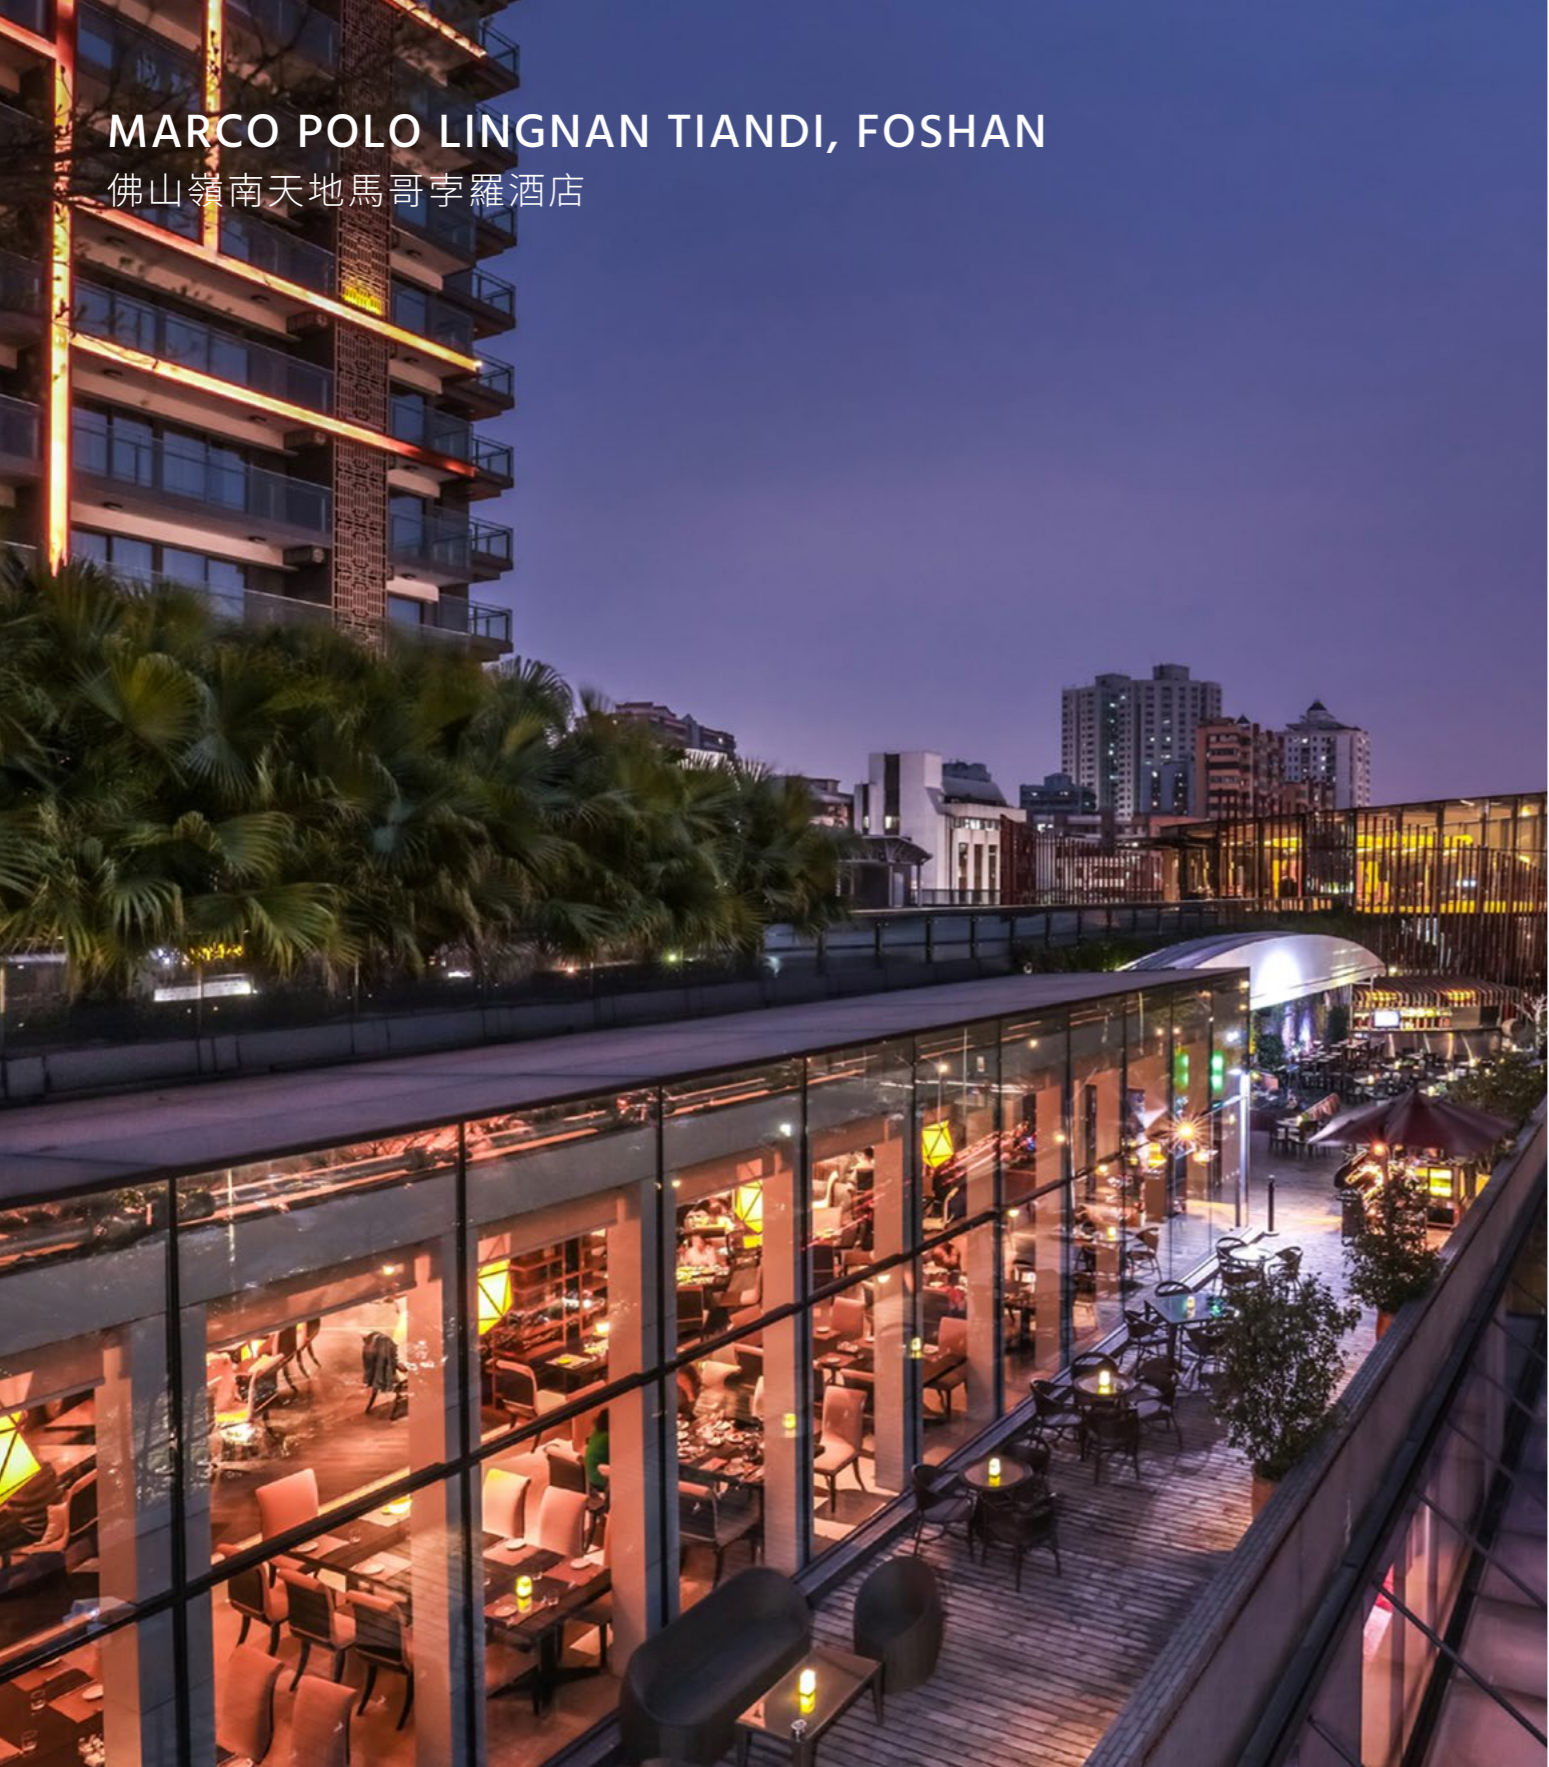

MARCO POLO LINGNAN TIANDI, FOSHAN

佛山嶺南天地馬哥孛羅酒店

LOCATION

- Located in Foshan's central Chancheng district at the junction of Zumiao Road and Renmin Road
- Adjacent to the Ancestral Temple and Foshan Lingnan Tiandi, a heritage shopping and recreational area

FACILITIES

- 390 guestrooms, suites, villas and serviced apartments
- The Continental Club
- Dining: Cafe Marco, The Deck, Lingnan Private Cuisine and Lobby Lounge
- Gym and 28-metre indoor swimming pool

MEETING FACILITIES

- Marco Polo Ballroom and the Ceremonial Hall accommodate weddings, 8 function rooms feature natural light and landscaped gardens
- Over 3,000 square metres of meeting space

位置

- 位於佛山市禪城區中心的祖廟路與人民路交界
- 毗鄰祖廟、嶺南天地歷史購物和娛樂區

設施

- 390 間客房、套房、花園套房及服務式公寓
- 貴賓樓層
- 餐飲：馬哥孛羅咖啡廳、最吧、嶺南 . 私宴及大廳酒廊
- 健身房及 28 公尺室內恆溫泳池

會議設施

- 馬哥孛羅宴會廳、天地禮堂、及 8 個天然光充沛設備齊全多功能嶺南廳
- 會議場地超 3,000 平方米

No. 97 Renmin Road, Chancheng District, Foshan 528000, Guangdong, China
中國廣東省佛山市禪城區人民路 97 號

T +86 757 8250 1888
foshan@marcopolohotels.com

marcopolohotels.com

	Distance/ 距離		
Guangzhou Baiyun International Airport / 廣州白雲國際機場	55 km/ 公里	70 mins/ 分鐘	-
Zumiao Metro Station / 祖廟地鐵站	570 m/ 米	5 mins/ 分鐘	5-7 mins/ 分鐘
Lingnan Tiandi / 嶺南天地	100 m/ 米	-	2 mins/ 分鐘
Zumiao Temple / 祖廟博物館	150 m/ 米	-	2 mins/ 分鐘
Liang Garden/ 梁園	1.5 km/ 公里	5 mins/ 分鐘	22 mins/ 分鐘